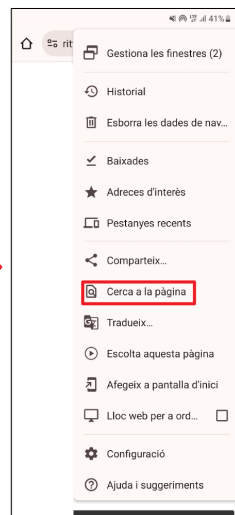

A l'exemple podreu comprovar que el **codi identificatiu** per trobar-vos a les llistes provisionals que sortiran el 30 d'abril de 2024, estarà **format pels quatre darrers caràcters** (tres dígits més la lletra) **del DNI/NIE del sol·licitant més les tres inicials de l'infant inscrit.**

Per exemple, si el nostre DNI/NIE és el 41397789L i les inicials del nostre infant són ABC, el nostre codi identificatiu serà com el primer de la llista: ******789L-ABC.**

1 PER FACILITAR LA CERCA A LES LLISTES:

A través de l'**ordinador** premeu alhora les tecles **Control + F**, en cas d'utilitzar **Mac (Apple)** la combinació serà **Command + F**.

A través de **mòbil o tablet** aneu als tres punts de dalt a la dreta, i al botó de "Cerca a la pàgina".