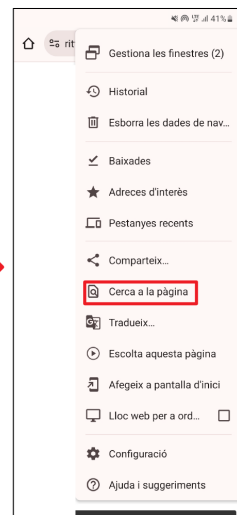

A través de **mòbil o tablet** aneu als tres punts de dalt a la dreta, i al botó de "Cerca a la pàgina".