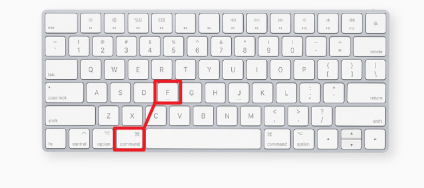

VIU L'ESTIU 2024

Manacor · S'Illot · Son Macià
Porto Cristo · Cales de Mallorca

INSTRUCCIONS PER A LA COMPROVACIÓ DE LES LLISTES DEFINITIVES

PARTICIPANTS JULIOL:			
#	Codi identificatiu	Puntuació	Registre d'entrada
	****789L-ABC	31	8/05/2023 22:00:11
	****587X-BRH	31	8/05/2023 22:12:20
	****882L-LOL	31	8/05/2023 22:14:36
	****197K-FUJ	31	8/05/2023 22:16:48
	****763R-BNS	31	8/05/2023 22:19:11
	****371Y-UAN	31	9/05/2023 21:54:02
	****028H-ANN	31	10/05/2023 14:48:38
	****118G-MMM	31	10/05/2023 17:58:17

A l'exemple podreu comprovar que el **codi identificatiu** per trobar-vos a les llistes provisionals que sortiran el 30 d'abril de 2024, estarà **format pels quatre darrers caràcters** (tres dígits més la lletra) **del DNI/NIE del sol·licitant més les tres inicials de l'infant inscrit.**

Per exemple, si el nostre DNI/NIE és el 41397789L i les inicials del nostre infant són ABC, el nostre codi identificatiu serà com el primer de la llista: ******789L-ABC.**

1 PER FACILITAR LA CERCA A LES LLISTES:

A través de l'**ordinador** premeu alhora les tecles **Control + F**, en cas d'utilitzar **Mac (Apple)** la combinació serà **Command + F**.