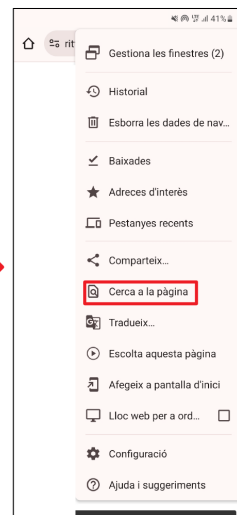

A l'exemple podreu comprovar que el **codi identificatiu** per trobar-vos a les llistes provisionals que sortiran el 30 d'abril de 2024, estarà **format pels quatre darrers caràcters** (tres dígits més la lletra) **del DNI/NIE del sol·licitant més les tres inicials de l'infant inscrit.**

Per exemple, si el nostre DNI/NIE és el 41397789L i les inicials del nostre infant són ABC, el nostre codi identificatiu serà com el primer de la llista: ******789L-ABC.**

1 PER FACILITAR LA CERCA A LES LLISTES:

A través de l'**ordinador** premeu alhora les tecles **Control + F**, en cas d'utilitzar **Mac (Apple)** la combinació serà **Command + F**.

A través de **mòbil o tablet** aneu als tres punts de dalt a la dreta, i al botó de "Cerca a la pàgina".