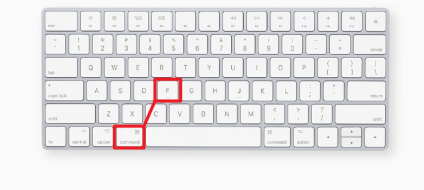

VIU L'ESTIU 2024

Manacor · S'Illot · Son Macià
Porto Cristo · Cales de Mallorca

INSTRUCCIONS PER A LA COMPROVACIÓ DE LES LLISTES PROVISIONALS

PARTICIPANTS JULIOL:			
#	Codi identificatiu	Puntuació	Registre d'entrada
	****789L-ABC	31	8/05/2023 22:00:11
	****587X-BRH	31	8/05/2023 22:12:20
	****882L-LOL	31	8/05/2023 22:14:36
	****197K-FUJ	31	8/05/2023 22:16:48
	****763R-BNS	31	8/05/2023 22:19:11
	****371Y-UAN	31	9/05/2023 21:54:02
	****028H-ANN	31	10/05/2023 14:48:38
	****118G-MMM	31	10/05/2023 17:58:17

A l'exemple podreu comprovar que el **codi identificatiu** per trobar-vos a les llistes provisionals que sortiran el 30 d'abril de 2024, estarà **format pels quatre darrers caràcters** (tres dígits més la lletra) **del DNI/NIE del sol·licitant més les tres inicials de l'infant inscrit.**

Per exemple, si el nostre DNI/NIE és el 41397789L i les inicials del nostre infant són ABC, el nostre codi identificatiu serà com el primer de la llista: ******789L-ABC.**

1 PER FACILITAR LA CERCA A LES LLISTES:

A través de l'**ordinador** premeu alhora les tecles **Control + F**, en cas d'utilitzar **Mac (Apple)** la combinació serà **Command + F**.