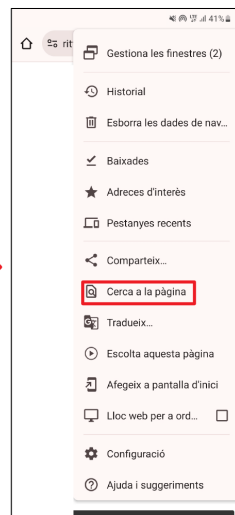

A través de **mòbil o tablet** aneu als tres punts de dalt a la dreta, i al botó de "Cerca a la pàgina".