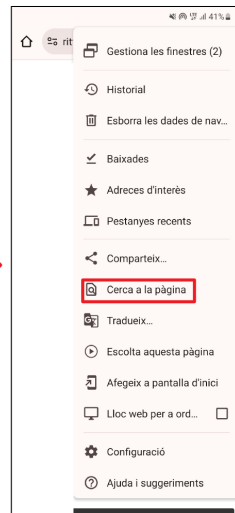

A l'exemple podreu comprovar que el **codi identificatiu** per trobar-vos a les llistes provisionals que sortiran el 30 d'abril de 2024, estarà **format pels quatre darrers caràcters** (tres dígits més la lletra) **del DNI/NIE del sol·licitant més les tres inicials de l'infant inscrit.**

Per exemple, si el nostre DNI/NIE és el 41397789L i les inicials del nostre infant són ABC, el nostre codi identificatiu serà com el primer de la llista: ******789L-ABC.**

1 PER FACILITAR LA CERCA A LES LLISTES:

A través de l'**ordinador** premeu alhora les tecles **Control + F**, en cas d'utilitzar **Mac (Apple)** la combinació serà **Command + F**.

A través de **mòbil o tablet** aneu als tres punts de dalt a la dreta, i al botó de "Cerca a la pàgina".