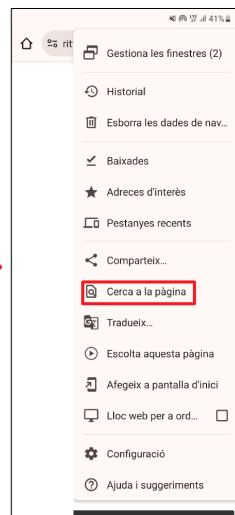

A l'exemple podreu comprovar que el **codi identificatiu** per trobar-vos a les llistes provisionals que sortiran el 30 d'abril de 2024, estarà **format pels quatre darrers caràcters** (tres dígits més la lletra) **del DNI/NIE del sol·licitant més les tres inicials de l'infant inscrit**.

Per exemple, si el nostre DNI/NIE és el 41397789L i les inicials del nostre infant són ABC, el nostre codi identificatiu serà com el primer de la llista: ******789L-ABC**.

1 PER FACILITAR LA CERCA A LES LLISTES:

A través de l'**ordinador** premeu alhora les tecles **Control + F**, en cas d'utilitzar **Mac (Apple)** la combinació serà **Command + F**.

A través de **mòbil o tablet** aneu als tres punts de dalt a la dreta, i al botó de "Cerca a la pàgina".